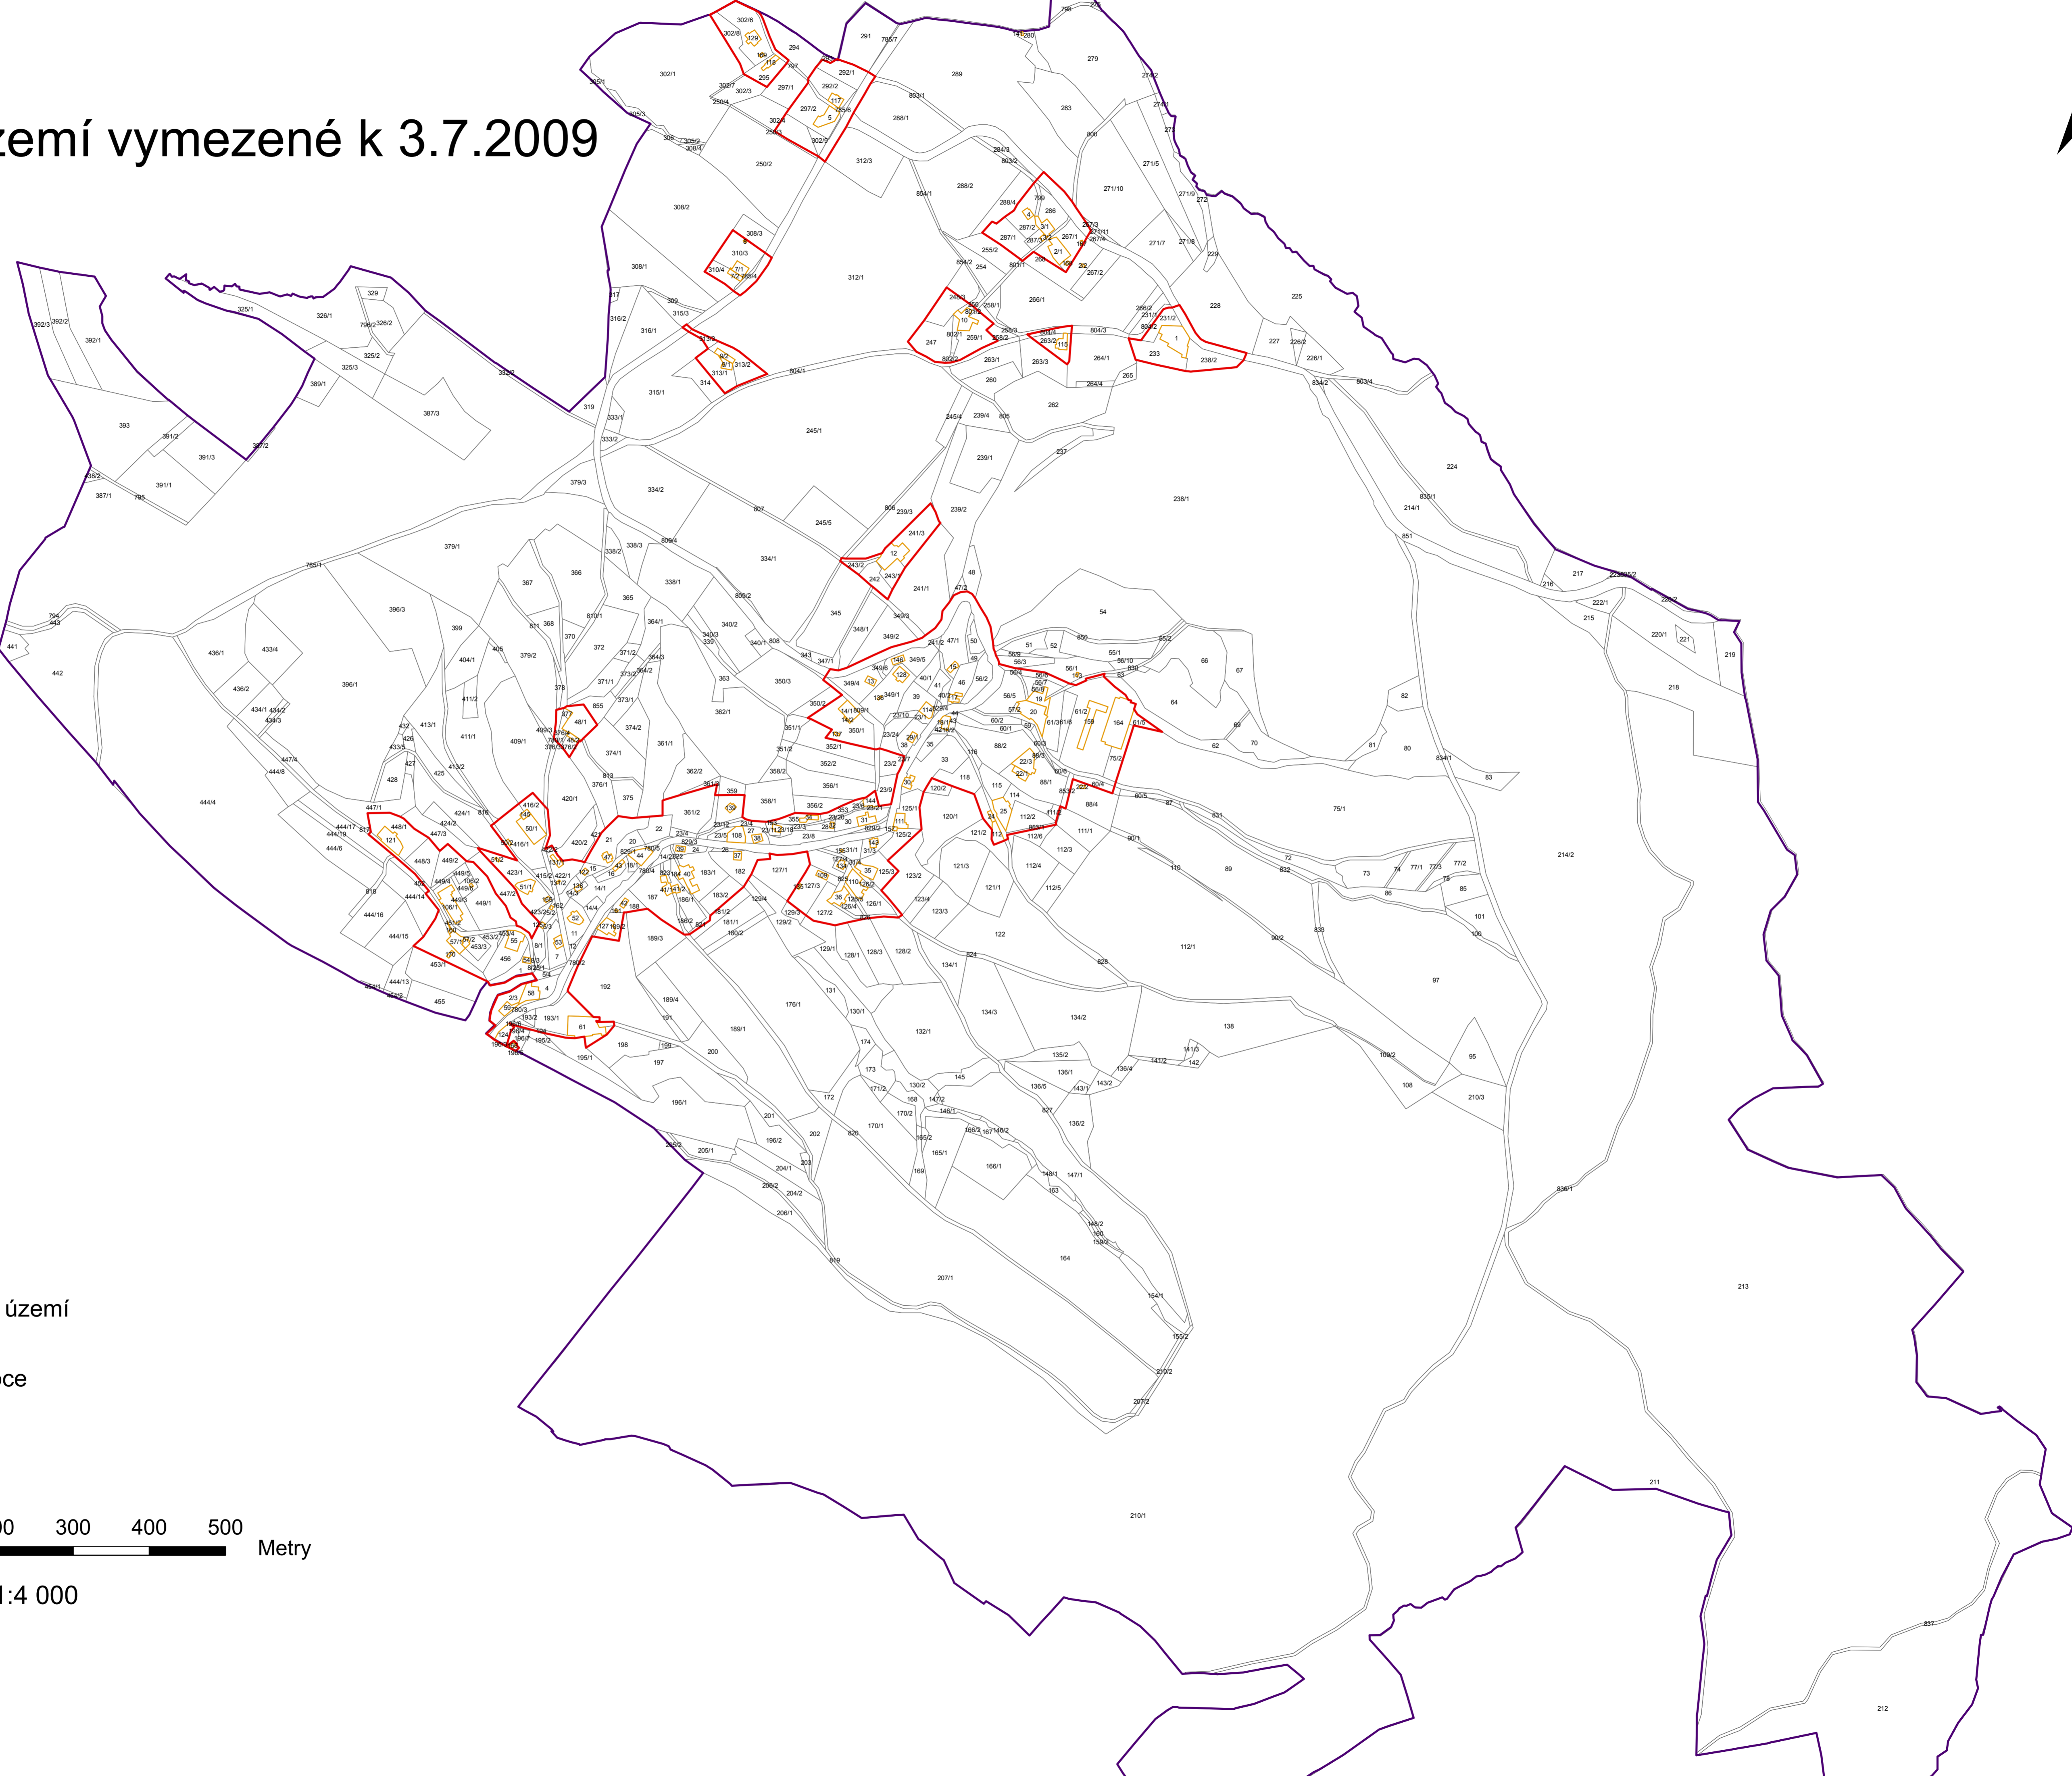

Holenice

Zastavěné území vymezené k 3.7.2009

-  Zastavěné území
-  Budovy
-  Hranice obce

0 100 200 300 400 500 Metry

1:4 000